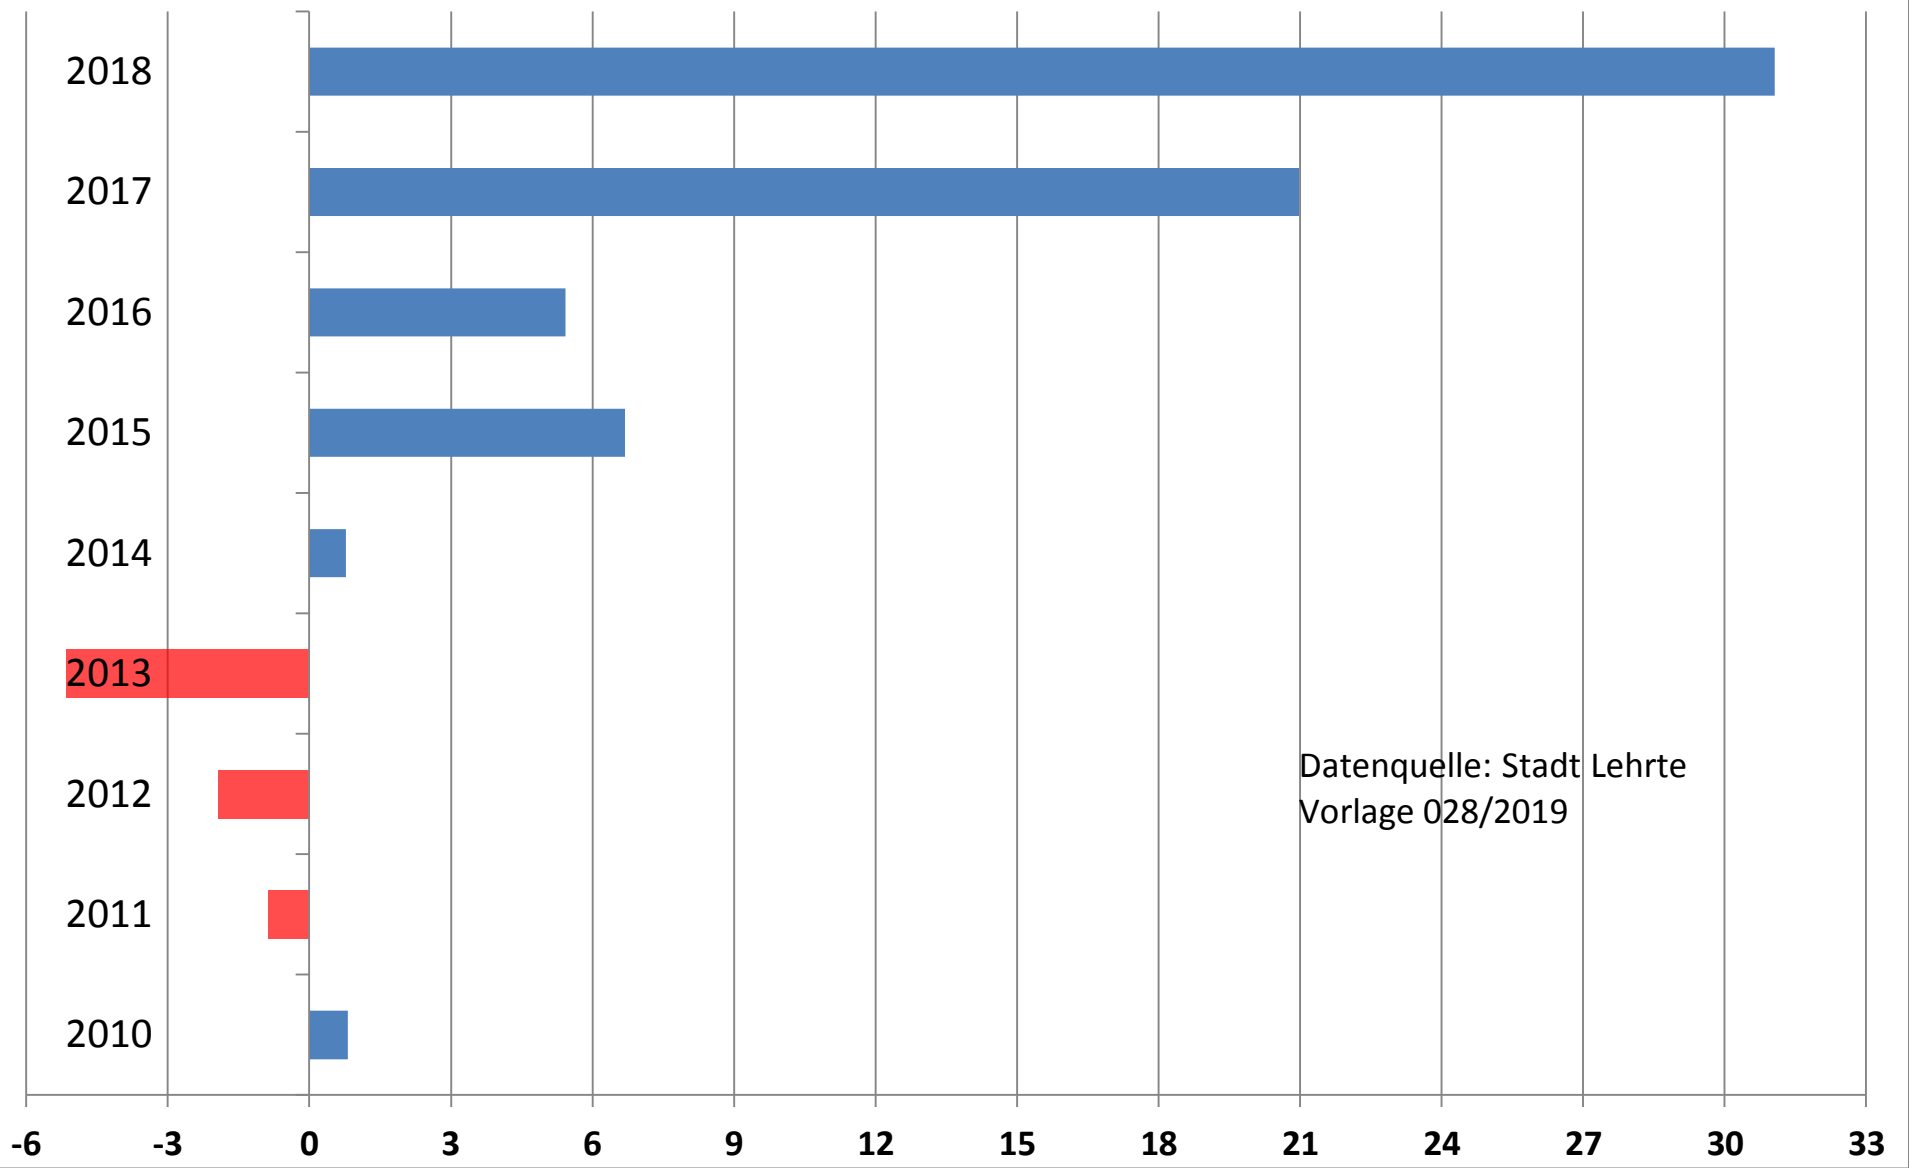

Stadt Lehrte: kumuliertes Ergebnis in Mio.€

Datenquelle: Stadt Lehrte
Vorlage 028/2019